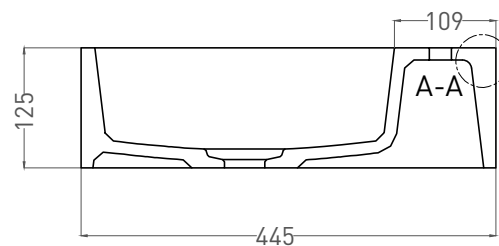

OTTAVIA

РАКОВИНА НАКЛАДНАЯ 1103201M

Дизайн: Salini SRL

salini
L'ANIMA DELL'ACQUA

Размеры: 595 x 445 x 125 мм

Вес нетто / брутто: 15 / 19 кг

Материал: S-Stone

Покрытие: матовое

Цвет: RAL / белый

Комплектация: Раковина с отверстием

Требуемый смеситель: на раковину

Гарантия: 5 лет

Производство: Италия / Россия

Salini SRL

20122 Italia, Milano, Piazza del Duomo, 20

info@salini-srl.com