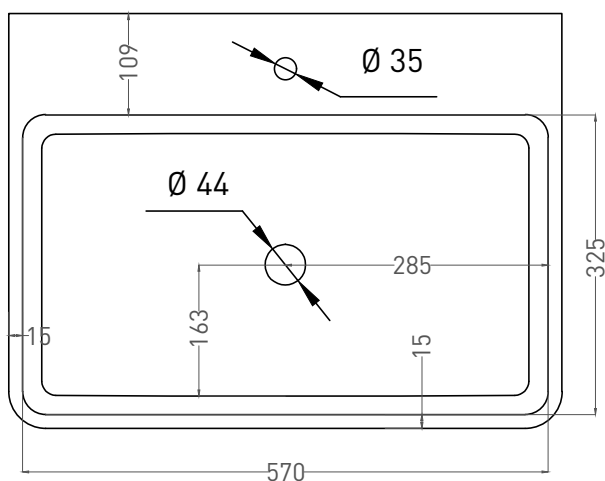

OTTAVIA

РАКОВИНА НАКЛАДНАЯ 1103201M

Дизайн: Salini SRL

salini
L'ANIMA DELL'ACQUA

Размеры: 595 x 445 x 125 мм

Вес нетто / брутто: 15 / 19 кг

Материал: S-Stone

Покрытие: матовое

Цвет: RAL / белый

Комплектация: Раковина с отверстием

Требуемый смеситель: на раковину

Гарантия: 5 лет

Производство: Италия / Россия

Salini SRL

20122 Italia, Milano, Piazza del Duomo, 20

info@salini-srl.com