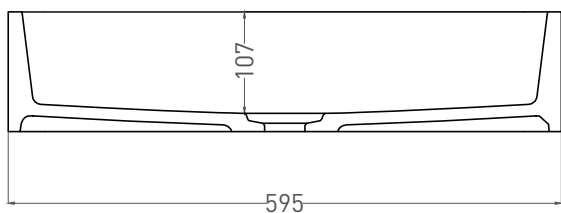

OTTAVIA

РАКОВИНА НАКЛАДНАЯ 1103201M

Дизайн: Salini SRL

salini
L'ANIMA DELL'ACQUA

Размеры: 595 x 445 x 125 мм

Вес нетто / брутто: 15 / 19 кг

Материал: S-Stone

Покрытие: матовое

Цвет: RAL / белый

Комплектация: Раковина с отверстием

Требуемый смеситель: на раковину

Гарантия: 5 лет

Производство: Италия / Россия

Salini SRL

20122 Italia, Milano, Piazza del Duomo, 20

info@salini-srl.com