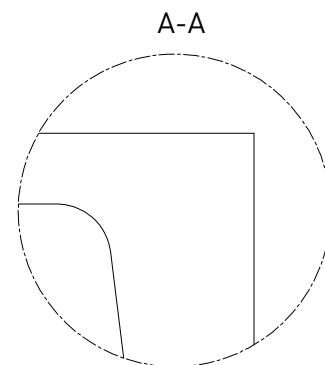

OTTAVIA

РАКОВИНА НАКЛАДНАЯ 1103201M

Дизайн: Salini SRL

salini
L'ANIMA DELL'ACQUA

Размеры: 595 x 445 x 125 мм

Вес нетто / брутто: 15 / 19 кг

Материал: S-Stone

Покрытие: матовое

Цвет: RAL / белый

Комплектация: Раковина с отверстием

Требуемый смеситель: на раковину

Гарантия: 5 лет

Производство: Италия / Россия

Salini SRL

20122 Italia, Milano, Piazza del Duomo, 20

info@salini-srl.com

www.salini-srl.com

© Salini SRL - All rights reserved

Все права защищены. Несанкционированное копирование, публикация, полное или частичное воспроизведение запрещены.